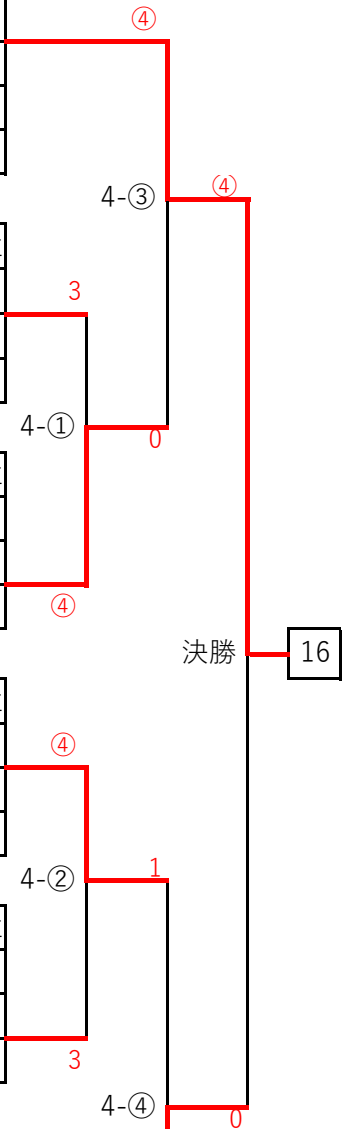

4年女子

L	氏名・所属	16	17	18	19	勝率	得失	順位
16	鈴木瀬彩④・辻 結彩④(鶴岡STC)		④	④	④	3/3		1
17	高橋舞夏②・戸田小陽④(鶴岡・米沢)	0		1	3	0/3		4
18	海野月杏④・高橋彩那③(中山・中山)	1	④		④	2/3		2
19	丸藤百華④・後藤桜夢④(酒田・酒田)	0	④	1		1/3		3

M	氏名・所属	20	21	22	勝率	得失	順位
20	太田芽颯③・舟山桃羽③(山形・山形)		④	2	1/2		2
21	近野花怜③・本間美樹③(米沢・米沢)	1		1	0/2		3
22	大沼一華④・山田瑚々絆③(中山・中山)	④	④		2/2		1

N	氏名・所属	23	24	25	勝率	得失	順位
23	小関結奈④・佐藤愛羽③(鶴岡・鶴岡)		④	④	2/2		1
24	加藤心絆②・結城さくら②(山形Jr・中山)	0		1	0/2		3
25	佐藤心花④・佐藤咲陽④(真室川)	0	④		1/2		2

O	氏名・所属	26	27	28	勝率	得失	順位
26	高山明羽③・色摩琴葉③(南陽・南陽)		④	④	2/2		1
27	土屋凜生③・福島 奏③(山形Jr・山形Jr)	2		2	0/2		3
28	渡辺美琴③・奥山來実③(中山・中山)	3	④		1/2		2

P	氏名・所属	29	30	31	勝率	得失	順位
29	土屋莉乃③・八幡璃幸③(桜Jr・桜Jr)		④	④	2/2		1
30	佐藤睦葵③・中野彩寧④(米沢・米沢)	0		④	1/2		2
31	加藤心夢④・OP④(山形Jr・)	0	0		0/2		3

Q	氏名・所属	32	33	34	35	勝率	得失	順位
32	服部あすな③・大場彩葵③(中山・中山)		④	④	④	3/3		1
33	堀 心咲②・高橋凜夏②(酒田・酒田)	0		0	0	0/3		4
34	岸田千果④・高橋美怜④(真室川)	0	④		0	1/3		3
35	阿部美花④・那須陽向④(山辺・山辺)	0	④	④		2/3		2