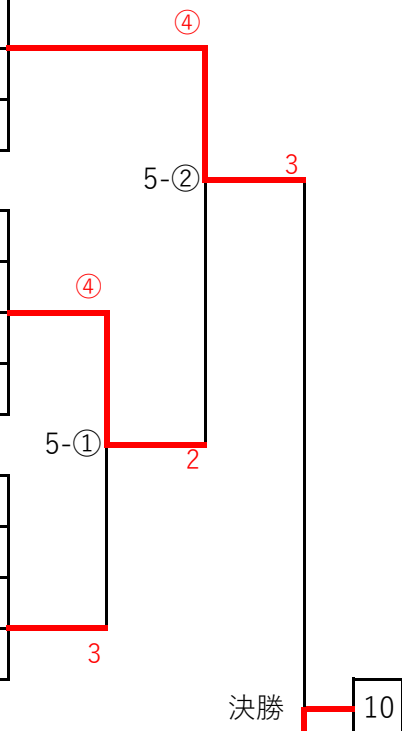

5年女子

G	氏名・所属	1	2	3	勝率	得失	順位
1	白幡佳夢⑤・長岡真央⑤(鶴岡・鶴岡)		④	④	2/2		1
2	松下桃夏⑤・OP(南陽・)	0		0	0/2		3
3	齋藤麻矢⑤・酒井原光里⑤(寒河江)	0	④		1/2		2

H	氏名・所属	4	5	6	勝率	得失	順位
4	土屋綾乃⑤・五十嵐雫⑤(桜Jr・桜Jr)		④	0	1/2		2
5	秋葉咲希⑤・高橋こなつ⑤(山形Jr・山辺)	1		0	0/2		3
6	佐藤千咲⑤・武田絢美⑤(米沢・山形)	④	④		2/2		1

I	氏名・所属	7	8	9	勝率	得失	順位
7	池田結菜⑤・柴田志乃⑤(真室川)		④	④	2/2		1
8	武田美織⑤・齋藤愛菜⑤(余目・余目)	0		④	1/2		2
9	原田唯華⑤・石澤幸歩⑤(米沢・米沢)	0	1		0/2		3

J	氏名・所属	10	11	12	勝率	得失	順位
10	安達夏帆⑤・森谷百合晴⑤(山形・山形)		④	④	2/2		1
11	沼倉未來⑤・本間千真織⑤(米沢・米沢)	0		0	0/2		3
12	本間日奈子⑤・奥山愛菜⑤(余目・新庄Jr)	1	④		1/2		2

K	氏名・所属	13	14	15	勝率	得失	順位
13	関 優那⑤・渋谷南央⑤(南陽・鶴岡)		④	④	2/2		1
14	安藤詩夏⑤・鈴木心絆⑤(山辺・山辺)	0		④	1/2		2
15	堀結乃花⑤・赤塚朱莉④(桜Jr・桜Jr)	1	1		0/2		3

5年女子 6, 7位決定戦

	氏名・所属	結果
G2	齋藤麻矢⑤・酒井原光里⑤(寒河江)	0
H2	土屋綾乃⑤・五十嵐雫⑤(桜Jr・桜Jr)	④
I2	武田美織⑤・齋藤愛菜⑤(余目・余目)	④
J2	本間日奈子⑤・奥山愛菜⑤(余目・新庄Jr)	④
K2	安藤詩夏⑤・鈴木心絆⑤(山辺・山辺)	0

5年女子 8位決定戦

	氏名・所属	結果
負	齋藤麻矢⑤・酒井原光里⑤(寒河江)	1
負	安藤詩夏⑤・鈴木心絆⑤(山辺・山辺)	④