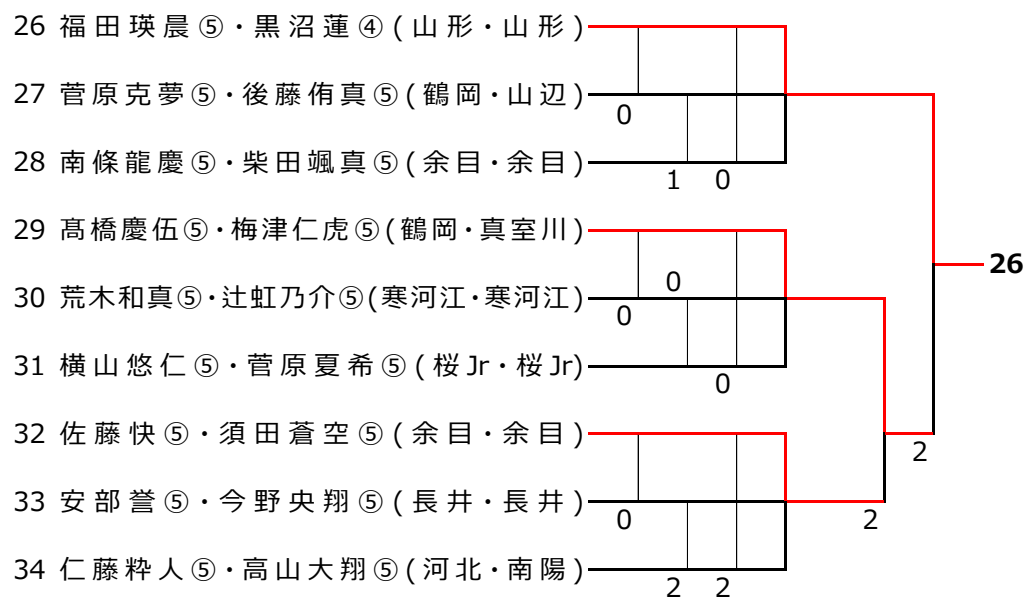

各ブロック1位東北大会出場

東北大会決定戦

東北大会出場

東北大会出場

各ブロック2位まで東北大会出場

東北大会決定戦

26~28が勝った場合は29~31の勝者が東北大会出場

29~31が勝った場合は下記で決定戦