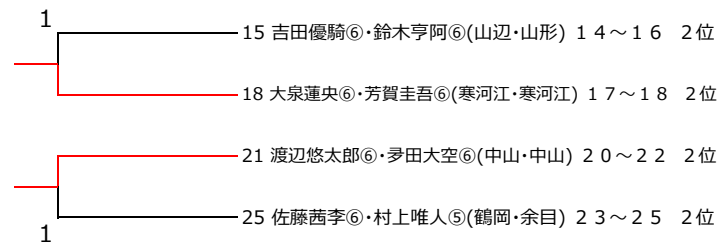

各ブロック1位東北大会出場

東北大会決定戦

東北大会出場

東北大会出場

各ブロック2位まで東北大会出場

東北大会決定戦

26~28が勝った場合は29~31の勝者が東北大会出場

29~31が勝った場合は下記で決定戦