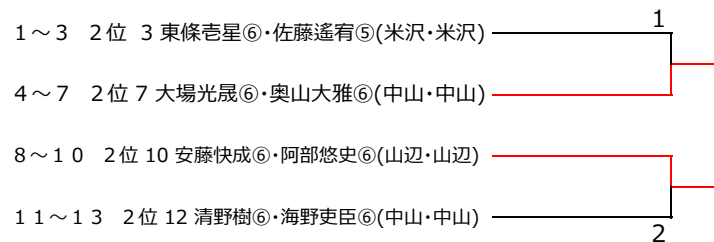

各ブロック1位東北大会出場

東北大会決定戦

東北大会出場

東北大会出場

各ブロック2位まで東北大会出場

東北大会決定戦

26~28が勝った場合は29~31の勝者が東北大会出場

29~31が勝った場合は下記で決定戦