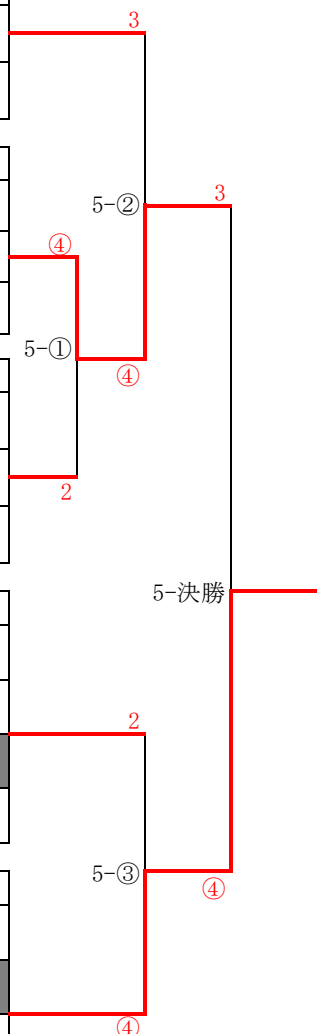

第22回全国小学生山形県予選(2022. 10. 23)

酒田市 光が丘コート

5年生女子

A	氏名	所属	1	2	3	勝点	得失差	順位
1	角田 花寧⑤	レッツ中山	/	④	④	2		1
	今井 優奈⑤	レッツ中山						
2	高橋 衣実⑤	酒田スポ少	0	/	0	0		3
	菅野 望愛⑤	レッツ中山						
3	大河原すず⑤	米沢ジュニア	0	④	/	1		2
	佐藤 千咲④	米沢ジュニア						

B	氏名	所属	4	5	6	勝点	得失差	順位
4	佐藤 彩音⑤	余目スポ少	/	④	④	2		1
	飯倉 羽紗⑤	余目スポ少						
5	阿部 環菜⑤	レッツ中山	1	/	④	1		2
	木口 澄香⑤	レッツ中山						
6	正野 朱莉⑤	寒河江スポ少	0	0	/	0		3
	日下部瑠々⑤	寒河江スポ少						

C	氏名	所属	7	8	9	勝点	得失差	順位
7	柴田 結月⑤	真室川ジュニア	/	④	④	2		1
	今井 梨愛⑤	新庄ジュニア						
8	大沼 珠愛⑤	レッツ中山	0	/	0	0		3
	小野 しずく⑤	レッツ中山						
9	佐藤 優奈⑤	米沢ジュニア	0	④	/	1		2
	近野 美織⑤	米沢ジュニア						

D	氏名	所属	10	11	12	13	勝点	得失差	順位
10	志田 百花⑤	山形ジュニア	/	④	R	④	2		1
	鈴木陽菜花⑤	山形ジュニア							
11	齋藤 万智子⑤	余目スポ少	0	/	R	0	0		3
	佐藤 希⑤	余目スポ少							
12	大河原悠愛⑤	米沢ジュニア	R	R	/	R			
	松下 桃夏④	米沢ジュニア							
13	菅野 紗羅⑤	レッツ中山	1	④	/	R	1		2
	服部あかり⑤	レッツ中山							

E	氏名	所属	14	15	16	17	勝点	得失差	順位
14	舟山 明依⑤	天童ウィナーズ	/	R	④	④	2		1
	大峽 心絆⑤	南陽スポ少							
15	鈴木 泉⑤	米沢ジュニア	R	/	R	R			
	OP								
16	浦山 華奈⑤	レッツ中山	0	R	/	④	1		2
	中川 陽愛⑤	レッツ中山							
17	中川 詩月⑤	酒田スポ少	0	R	0	/	0		3
	丸藤 百華⑤	酒田スポ少							

6位7位決定戦

A2	3	大河原すず⑤ 佐藤 千咲④	米沢ジュニア 米沢ジュニア	3
B2	5	阿部 環菜⑤ 木口 澄香⑤	レッツ中山 レッツ中山	④ 5-④
C2	9	佐藤 優奈⑤ 近野 美織⑤	米沢ジュニア 米沢ジュニア	④ 1
D2	13	菅野 紗羅⑤ 服部あかり⑤	レッツ中山 レッツ中山	④ 5-⑥
E2	16	浦山 華奈⑤ 中川 陽愛⑤	レッツ中山 レッツ中山	0

8位決定戦

5-⑤ 敗	3	大河原すず⑤ 佐藤 千咲④	米沢ジュニア 米沢ジュニア	④ 5-⑦
5-⑥ 敗	16	浦山 華奈⑤ 中川 陽愛⑤	レッツ中山 レッツ中山	3