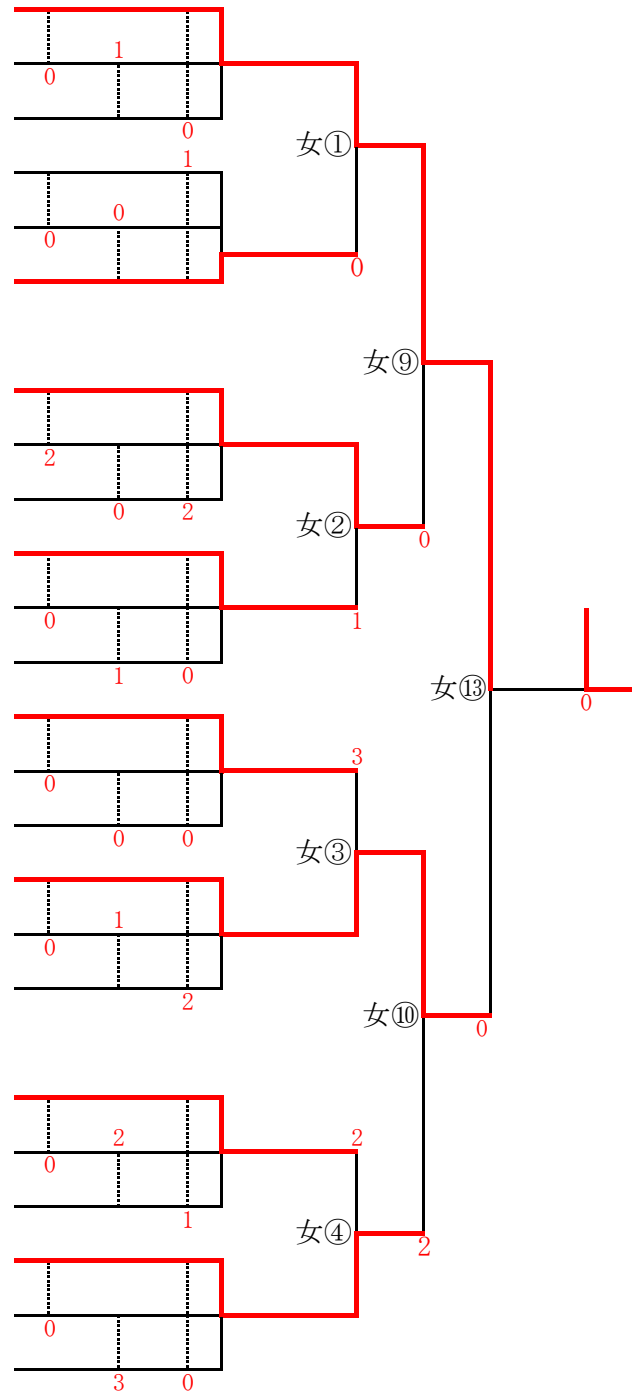

県小学生ソフトテニス選手権
女子の部

- 1 鈴木 稟彩⑥・守屋結希菜⑥ (鶴岡・桜酒田)
- 2 山田瑚々絆②・渡辺 美琴② (レッツ中山)
- 3 情野 陽向⑥・佐藤 優奈⑤ (米沢 Jr)
- 4 高梨 果琳⑥・佐藤 柑奈⑥ (長井スポ少)
- 5 池田 結菜④・関 優那④ (真室川・南陽)
- 6 菅野 紗羅⑤・服部あかり⑤ (レッツ中山)

- 7 志田 百花⑤・鈴木陽菜花⑤ (山形 Jr)
- 8 縄 美莉愛⑥・鈴木 架琳⑥ (レッツ中山)
- 9 大河原すず⑤・近野 美織⑤ (米沢 Jr)
- 10 草野 優 ⑥・西村 花凜⑥ (南陽・山辺)
- 11 武田 絢美④・松田 葵 ④ (スポ少山形)
- 12 石川 凜菜⑥・野川 琴羽⑥ (中山・天童)
- 13 佐藤 嘉乃⑥・梅津あいる⑥ (真室川・新庄)
- 14 佐藤 希 ⑤・齋藤万智子⑤ (余目スポ少)
- 15 鈴木 美音⑥・平塚 咲帆⑥ (長井スポ少)
- 16 大峯 心絆⑤・舟山 明依⑤ (南陽・天童)
- 17 土屋 綾乃④・赤塚 朱莉③ (桜 Jr酒田)
- 18 阿部 環菜⑤・木口 澄香⑤ (レッツ中山)

- 19 村山 瑠花⑥・安達 詩乃⑥ (スポ少山形)
- 20 中野 彩華⑥・中野 彩美⑥ (米沢 Jr)
- 21 柴田 茉乃⑥・柴田 志乃④ (真室川 Jr)
- 22 角田 花寧⑤・今井 優奈⑤ (レッツ中山)
- 23 鈴木 瀬彩③・辻 結彩③ (鶴岡スポ少)
- 24 小野あひさ⑥・笠原 そら⑥ (山辺スポ少)

申し込み順位決定戦 (三番・四番)

16	大峯 心絆⑤・舟山 明依⑤ (南陽・天童)
----	-----------------------

2

終了時刻	
------	--

25	藤守 千成⑥・鈴木 友彩⑥ (長井スポ少)
----	-----------------------