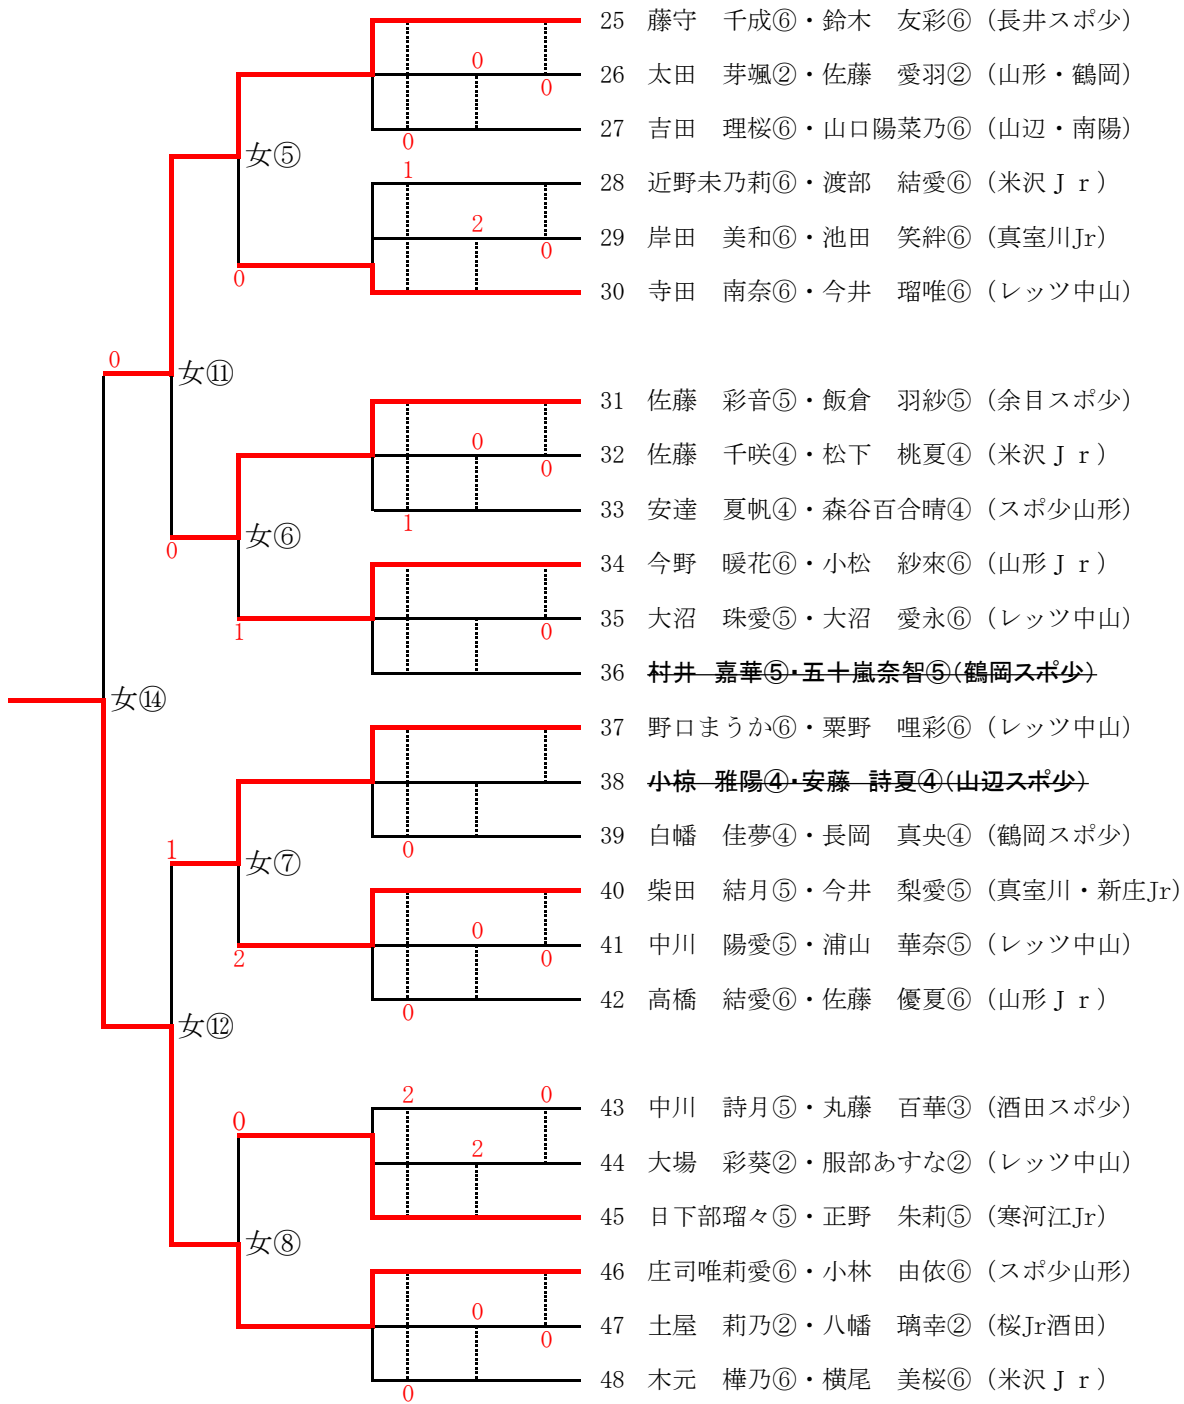

県小学生ソフトテニス選手権
女子の部

- 1 鈴木 稟彩⑥・守屋結希菜⑥ (鶴岡・桜酒田)
- 2 山田瑚々絆②・渡辺 美琴② (レッツ中山)
- 3 情野 陽向⑥・佐藤 優奈⑤ (米沢 Jr)
- 4 高梨 果琳⑥・佐藤 柑奈⑥ (長井スポ少)
- 5 池田 結菜④・関 優那④ (真室川・南陽)
- 6 菅野 紗羅⑤・服部あかり⑤ (レッツ中山)

- 7 志田 百花⑤・鈴木陽菜花⑤ (山形 Jr)
- 8 縄 美莉愛⑥・鈴木 架琳⑥ (レッツ中山)
- 9 大河原すず⑤・近野 美織⑤ (米沢 Jr)
- 10 草野 優 ⑥・西村 花凜⑥ (南陽・山辺)
- 11 武田 絢美④・松田 葵 ④ (スポ少山形)
- 12 石川 凜菜⑥・野川 琴羽⑥ (中山・天童)
- 13 佐藤 嘉乃⑥・梅津あいる⑥ (真室川・新庄)
- 14 佐藤 希 ⑤・齋藤万智子⑤ (余目スポ少)
- 15 鈴木 美音⑥・平塚 咲帆⑥ (長井スポ少)
- 16 大峯 心絆⑤・舟山 明依⑤ (南陽・天童)
- 17 土屋 綾乃④・赤塚 朱莉③ (桜 Jr酒田)
- 18 阿部 環菜⑤・木口 澄香⑤ (レッツ中山)

- 19 村山 瑠花⑥・安達 詩乃⑥ (スポ少山形)
- 20 中野 彩華⑥・中野 彩美⑥ (米沢 Jr)
- 21 柴田 茉乃⑥・柴田 志乃④ (真室川 Jr)
- 22 角田 花寧⑤・今井 優奈⑤ (レッツ中山)
- 23 鈴木 瀬彩③・辻 結彩③ (鶴岡スポ少)
- 24 小野あひさ⑥・笠原 そら⑥ (山辺スポ少)

申し込み順位決定戦 (三番・四番)

16	大峯 心絆⑤・舟山 明依⑤ (南陽・天童)
----	-----------------------

2

終了時刻	
------	--

25	藤守 千成⑥・鈴木 友彩⑥ (長井スポ少)
----	-----------------------