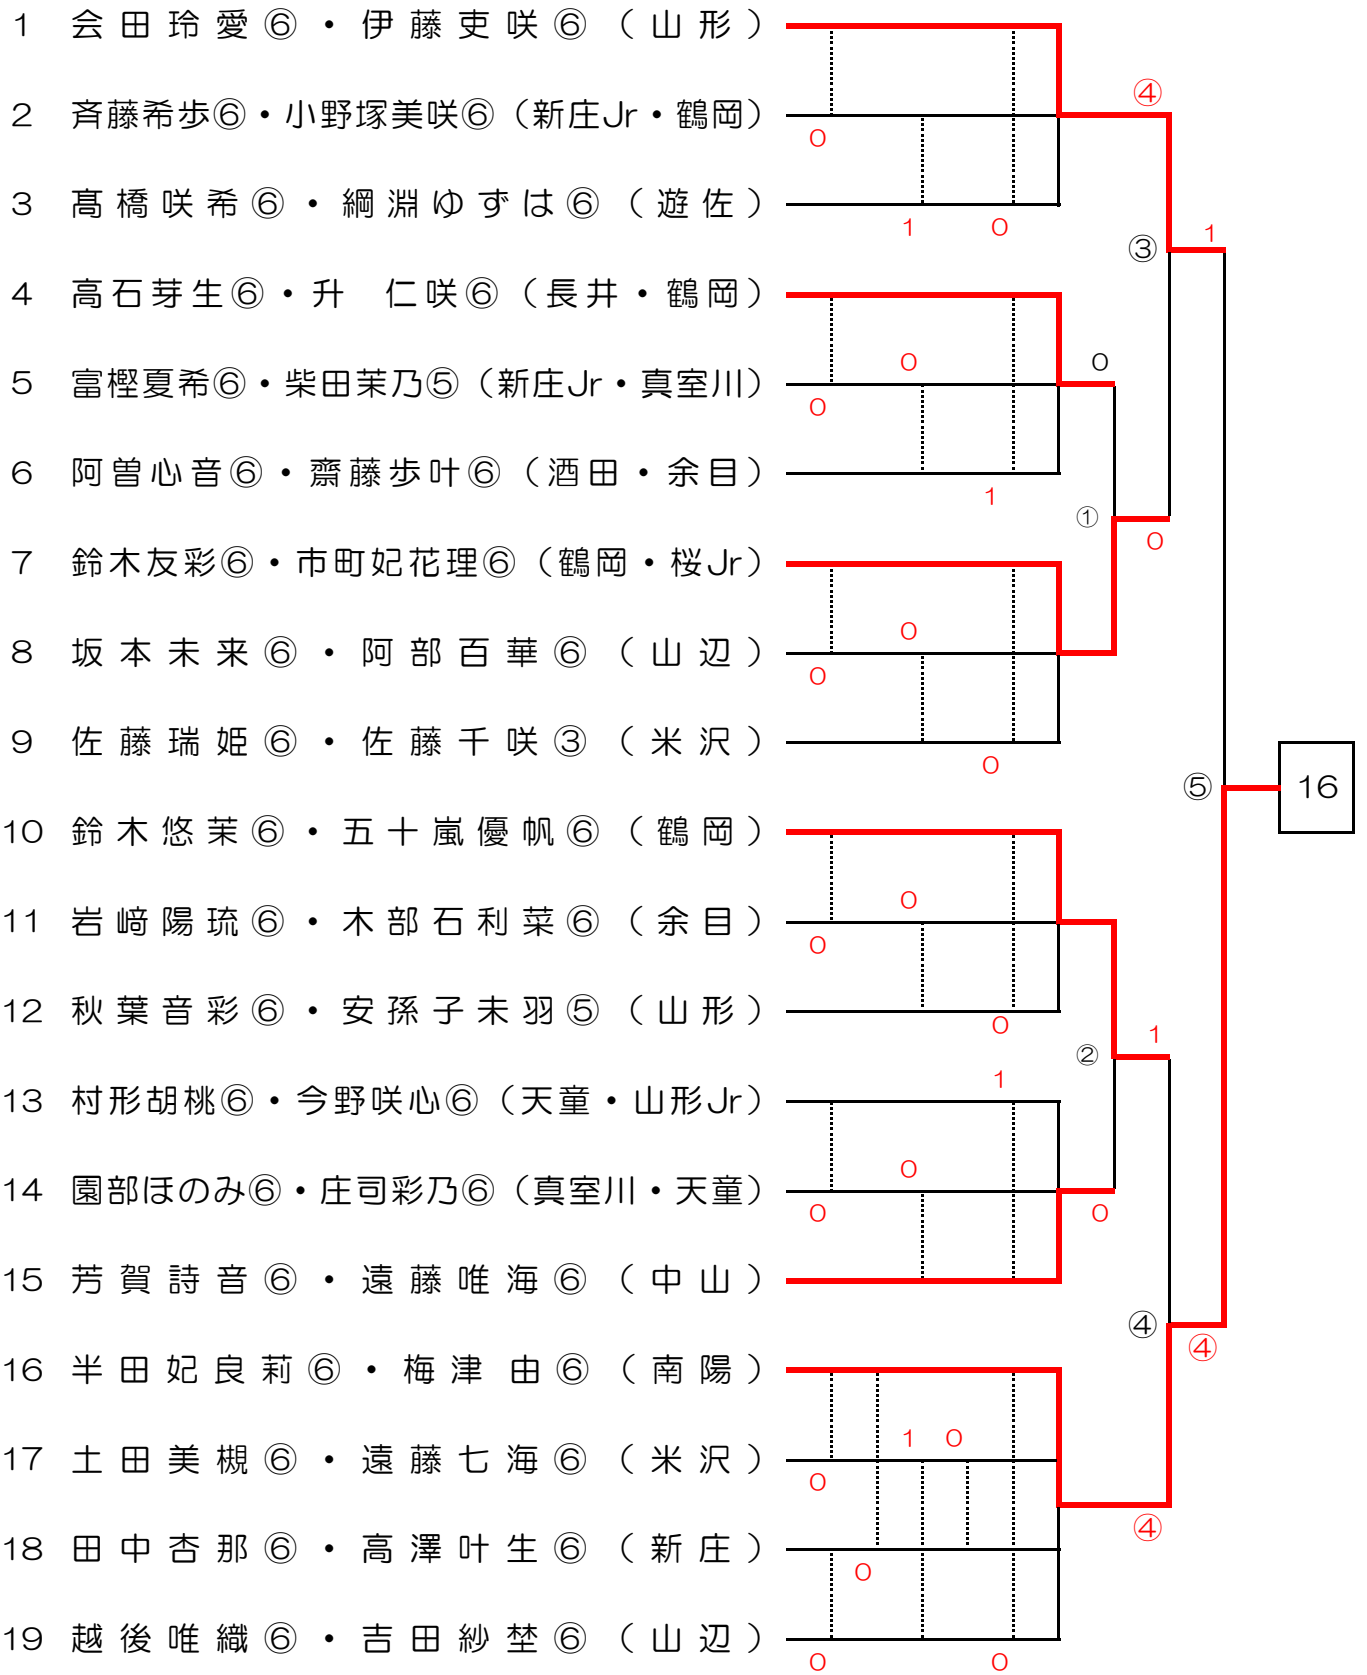

女子 6年生の部(2021.9.25小嶋・佐藤杯)

決勝・準決勝のみ7ゲーム、他は5ゲームマッチ

東北大会出場権
ベスト8

女子 5年生の部(2021.9.25小嶋・佐藤杯)

20	庄司唯莉愛⑤・小林由依⑤ (山形)					
21	大沼珠愛④・大沼愛永⑤ (中山)	0	0			④
22	大河原悠愛④・情野陽向⑤ (米沢)	0	0	0		
23	岸田美和⑤・池田笑絆⑤ (真室川)			0		④ ④
24	阿部有莉⑤・後藤杏菜⑤ (桜Jr)					
25	佐藤優夏⑤・高橋結愛⑤ (山形 Jr)	0	2			
26	笠原そら⑤・小野あひさ⑤ (山辺)			1		
27	草野 優⑤・西村花凜⑤ (南陽・山辺)			2		① 2
28	中野彩華⑤・中野彩美⑤ (米沢)	0	1			0
29	野口まうか⑤・栗野哩彩⑤ (中山)					
30	鈴木稟彩⑤・守屋結希菜⑤ (鶴岡・桜 Jr)					
31	縄美莉愛⑤・鈴木架琳⑤ (中山)	0	2			⑥
32	村山瑠花⑤・安達詩乃⑤ (山形)			0		② 2
33	佐藤嘉乃⑤・梅津あいる⑤ (真室川・新庄)					
34	相馬優美⑤・OP (米沢)	0	0			1
35	佐藤未望⑤・丸藤光姫③ (桜 Jr)			0		⑤ 2
36	小松紗來⑤・今野暖花⑤ (山形 Jr)					
37	寺田南奈⑤・今井瑠唯⑤ (中山)	1				2
38	近野未乃莉⑤・渡部結愛⑤ (米沢)		1	2		③
39	藤守千成⑤・鈴木友彩⑤ (長井)					④
40	木元樺乃⑤・横尾美桜⑤ (米沢)	0	0			
41	片桐 遥⑤・本間千代⑤ (天童)			0		

東北大会出場権
ベスト4

女子 4年生以下の部(2021.09.25小嶋・佐藤杯)

東北大会出場権
ベスト8