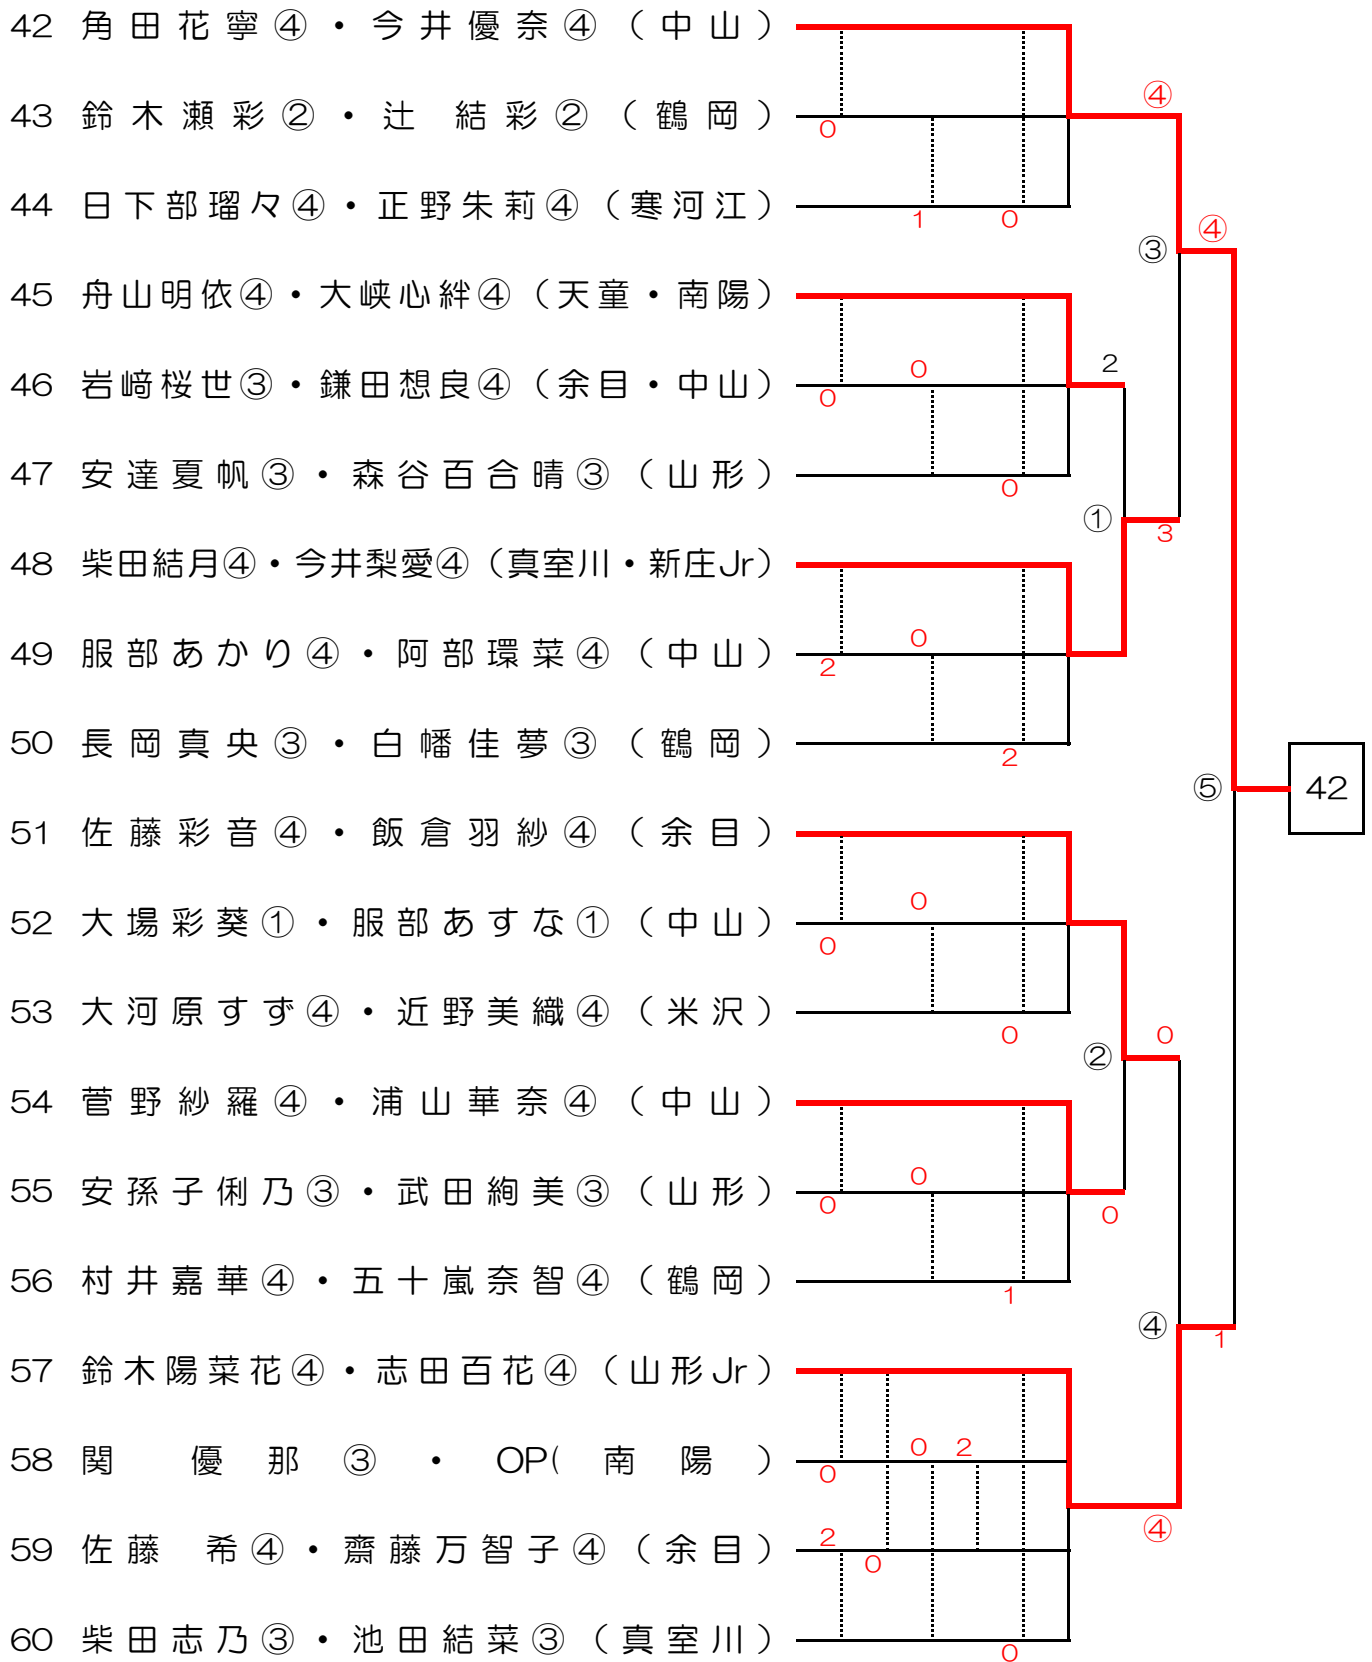

女子 6年生の部(2021.9.25小嶋・佐藤杯)

決勝・準決勝のみ7ゲーム、他は5ゲームマッチ

東北大会出場権
ベスト8

女子 5年生の部(2021.9.25小嶋・佐藤杯)

20	庄司唯莉愛⑤・小林由依⑤ (山形)					
21	大沼珠愛④・大沼愛永⑤ (中山)	0	0			④
22	大河原悠愛④・情野陽向⑤ (米沢)	0	0	0		
23	岸田美和⑤・池田笑絆⑤ (真室川)			0		④ ④
24	阿部有莉⑤・後藤杏菜⑤ (桜Jr)					
25	佐藤優夏⑤・高橋結愛⑤ (山形 Jr)	0	2			
26	笠原そら⑤・小野あひさ⑤ (山辺)			1		
27	草野 優⑤・西村花凜⑤ (南陽・山辺)			2		① 2
28	中野彩華⑤・中野彩美⑤ (米沢)	0	1			0
29	野口まうか⑤・栗野哩彩⑤ (中山)					
30	鈴木稟彩⑤・守屋結希菜⑤ (鶴岡・桜 Jr)					
31	縄美莉愛⑤・鈴木架琳⑤ (中山)	0	2			⑥
32	村山瑠花⑤・安達詩乃⑤ (山形)			0		② 2
33	佐藤嘉乃⑤・梅津あいる⑤ (真室川・新庄)					
34	相馬優美⑤・OP (米沢)	0	0			1
35	佐藤未望⑤・丸藤光姫③ (桜 Jr)			0		⑤ 2
36	小松紗來⑤・今野暖花⑤ (山形 Jr)					
37	寺田南奈⑤・今井瑠唯⑤ (中山)	1				2
38	近野未乃莉⑤・渡部結愛⑤ (米沢)		1	2		③
39	藤守千成⑤・鈴木友彩⑤ (長井)					④
40	木元樺乃⑤・横尾美桜⑤ (米沢)	0	0			
41	片桐 遥⑤・本間千代⑤ (天童)			0		

東北大会出場権
ベスト4

女子 4年生以下の部(2021.09.25小嶋・佐藤杯)

東北大会出場権
ベスト8